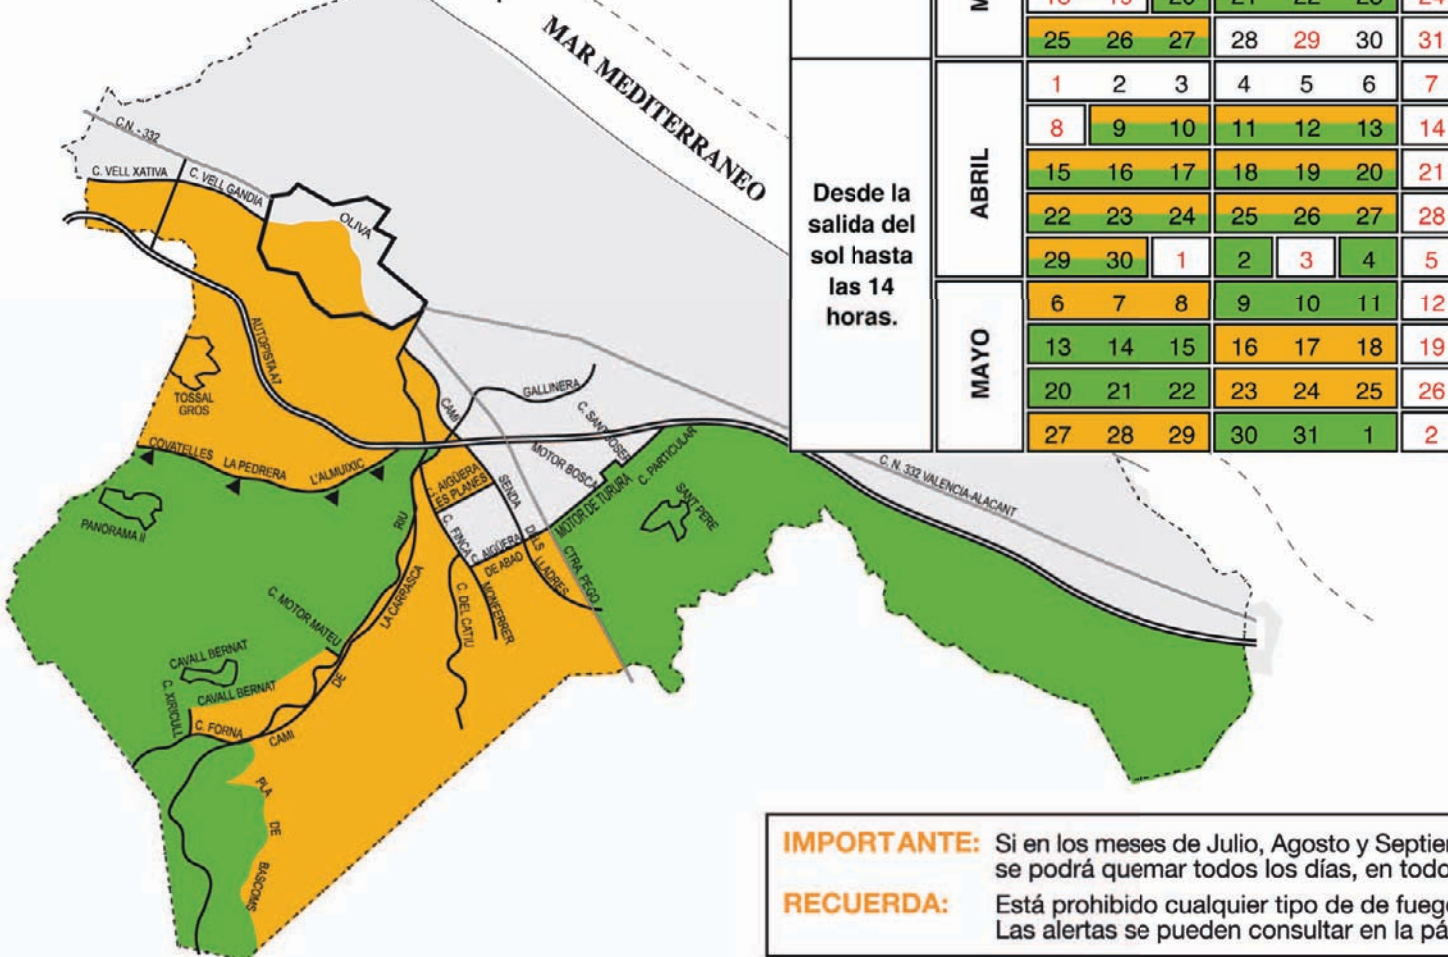

HORARIO DE QUEMAS

Enero, Febrero y Marzo: Desde la salida del sol hasta 2 horas antes de la puesta.

Abril y Mayo. Desde la salida del sol hasta las 14 horas.

De Junio a Septiembre: Desde la salida del sol hasta las 11 horas.

Octubre, Noviembre y Diciembre: Desde la salida del sol hasta las 2 horas antes de la puesta.

-  Prohibido quemar.
-  Se puede quemar en todos los sectores.
-  Se puede quemar en sectores verdes.
-  Se puede quemar en sectores naranjas.
-  Zona fuera del ámbito del plan de quemas.

		L	M	M	J	V	S	D
				1	2	3	4	5
Desde la salida del sol hasta 2 horas antes de la puesta	ENERO	7	8	9	10	11	12	13
		14	15	16	17	18	19	20
		21	22	23	24	25	26	27
		28	29	30	31	1	2	3
		4	5	6	7	8	9	10
		11	12	13	14	15	16	17
FEBRERO	18	19	20	21	22	23	24	
	25	26	27	28	1	2	3	
	4	5	6	7	8	9	10	
	11	12	13	14	15	16	17	
MARZO	18	19	20	21	22	23	24	
	25	26	27	28	29	30	31	
	1	2	3	4	5	6	7	
	8	9	10	11	12	13	14	
Desde la salida del sol hasta las 14 horas.	ABRIL	15	16	17	18	19	20	21
		22	23	24	25	26	27	28
		29	30	1	2	3	4	5
		6	7	8	9	10	11	12
MAYO	13	14	15	16	17	18	19	
	20	21	22	23	24	25	26	
	27	28	29	30	31	1	2	

IMPORTANTE: Si en los meses de Julio, Agosto y Septiembre, se prohíbe la realización de quemas agrícolas, en Octubre se podrá quemar todos los días, en todos los sectores desde la salida del sol hasta las 14 horas.